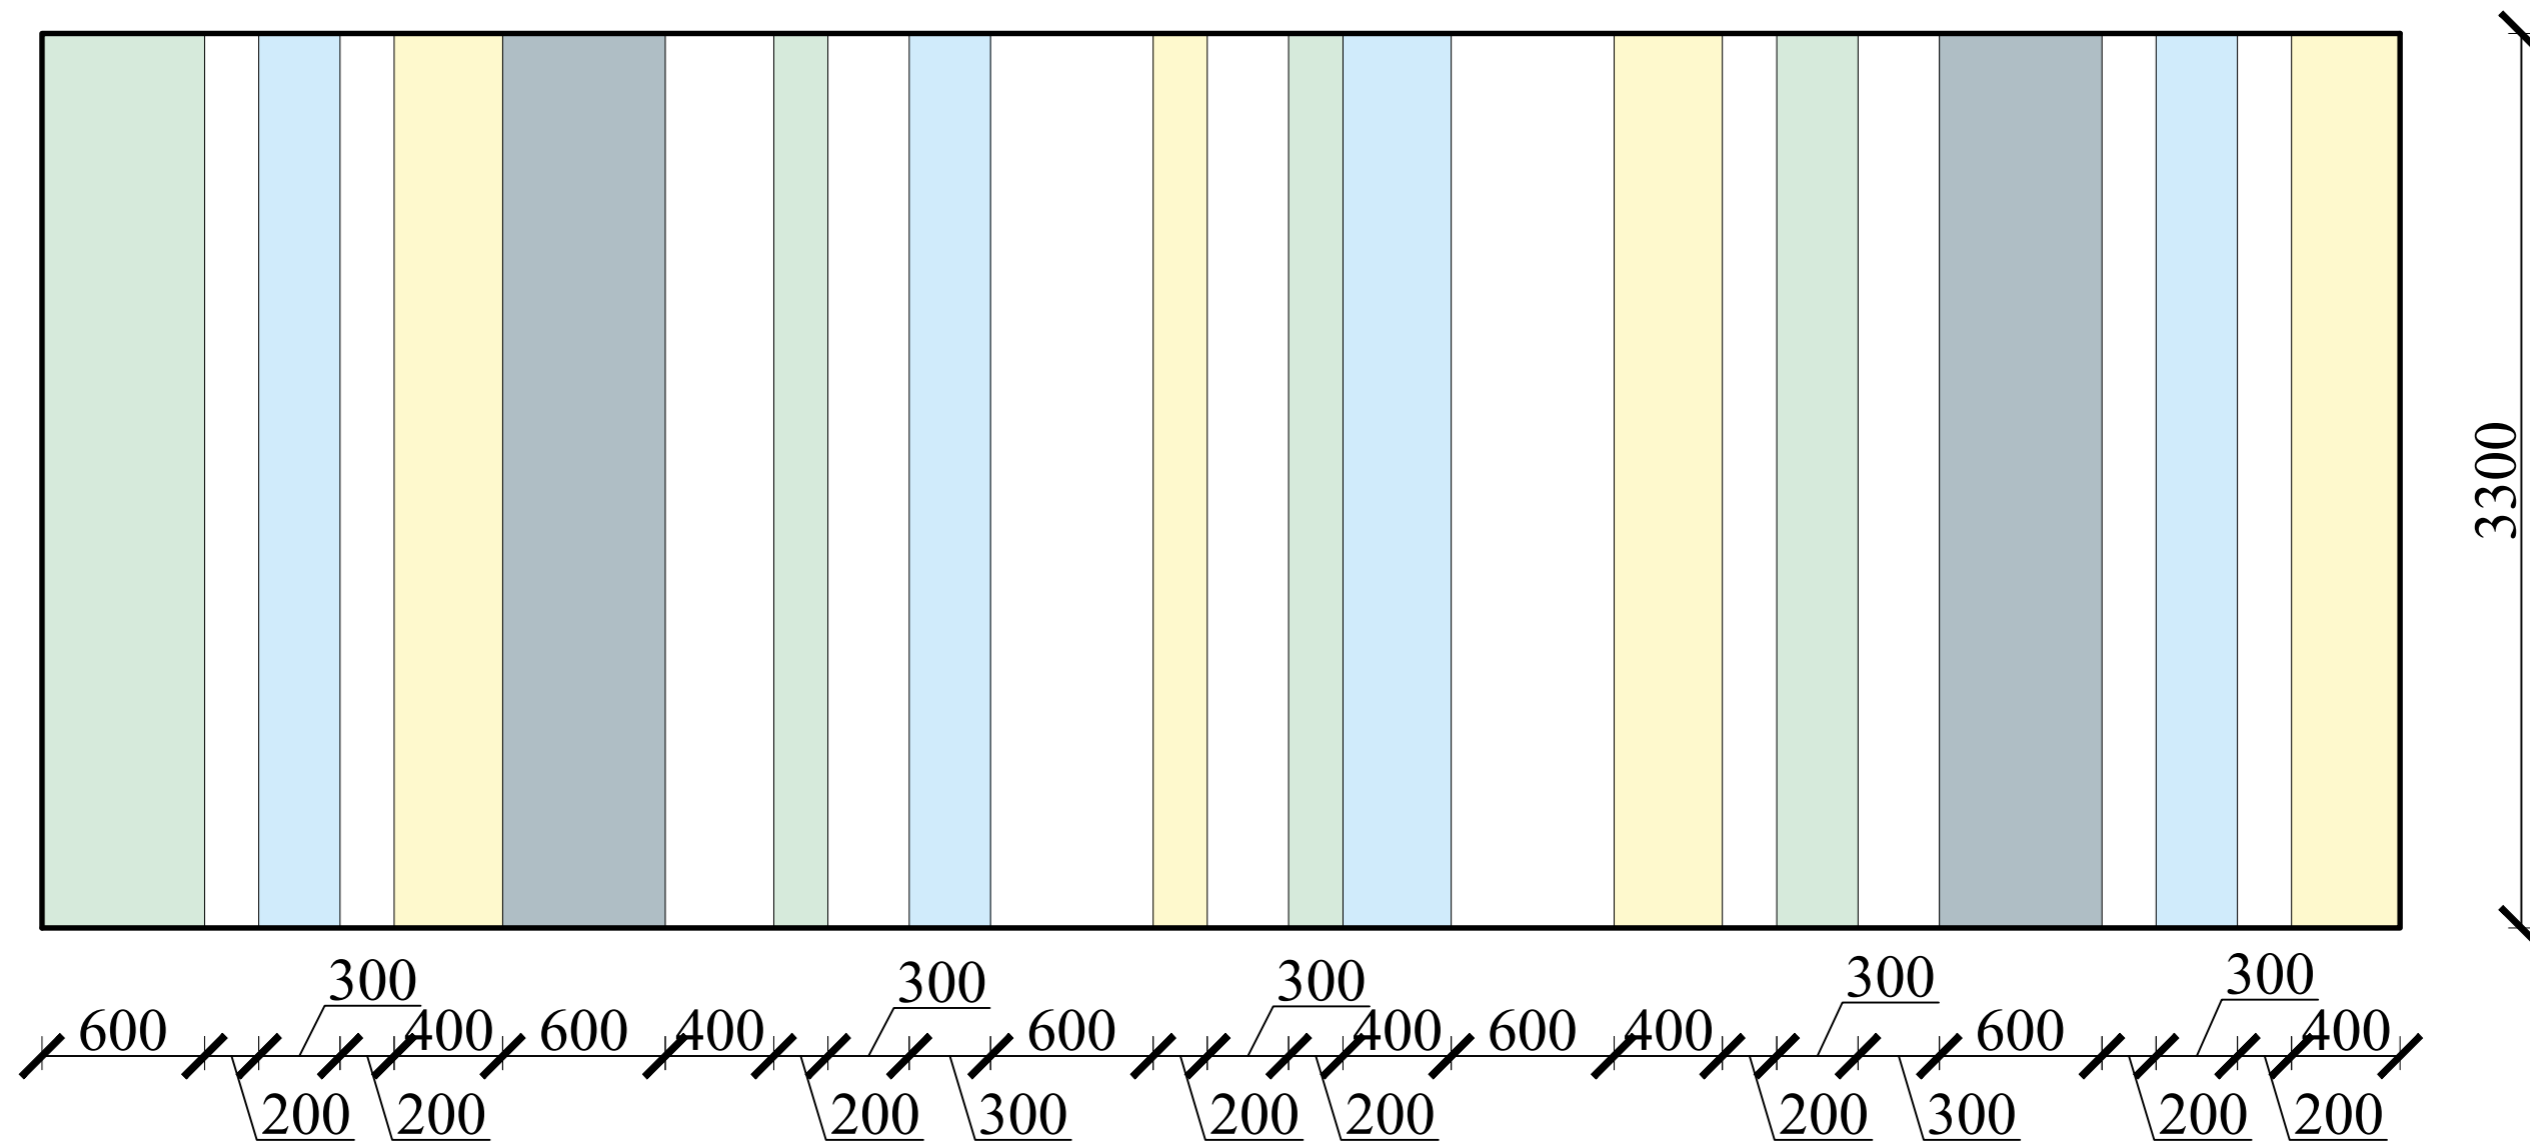

трафаретная роспись

покраска, NCS S 0530-Y40R

окрашенные белые
МДФ двери RAL 9010

- покраска, NCS S 3020-R90B
- покраска, NCS S 0520-G90Y
- покраска, NCS S 0502-Y
- покраска, NCS S 1010-R90B
- покраска, NCS S 0520-B70G